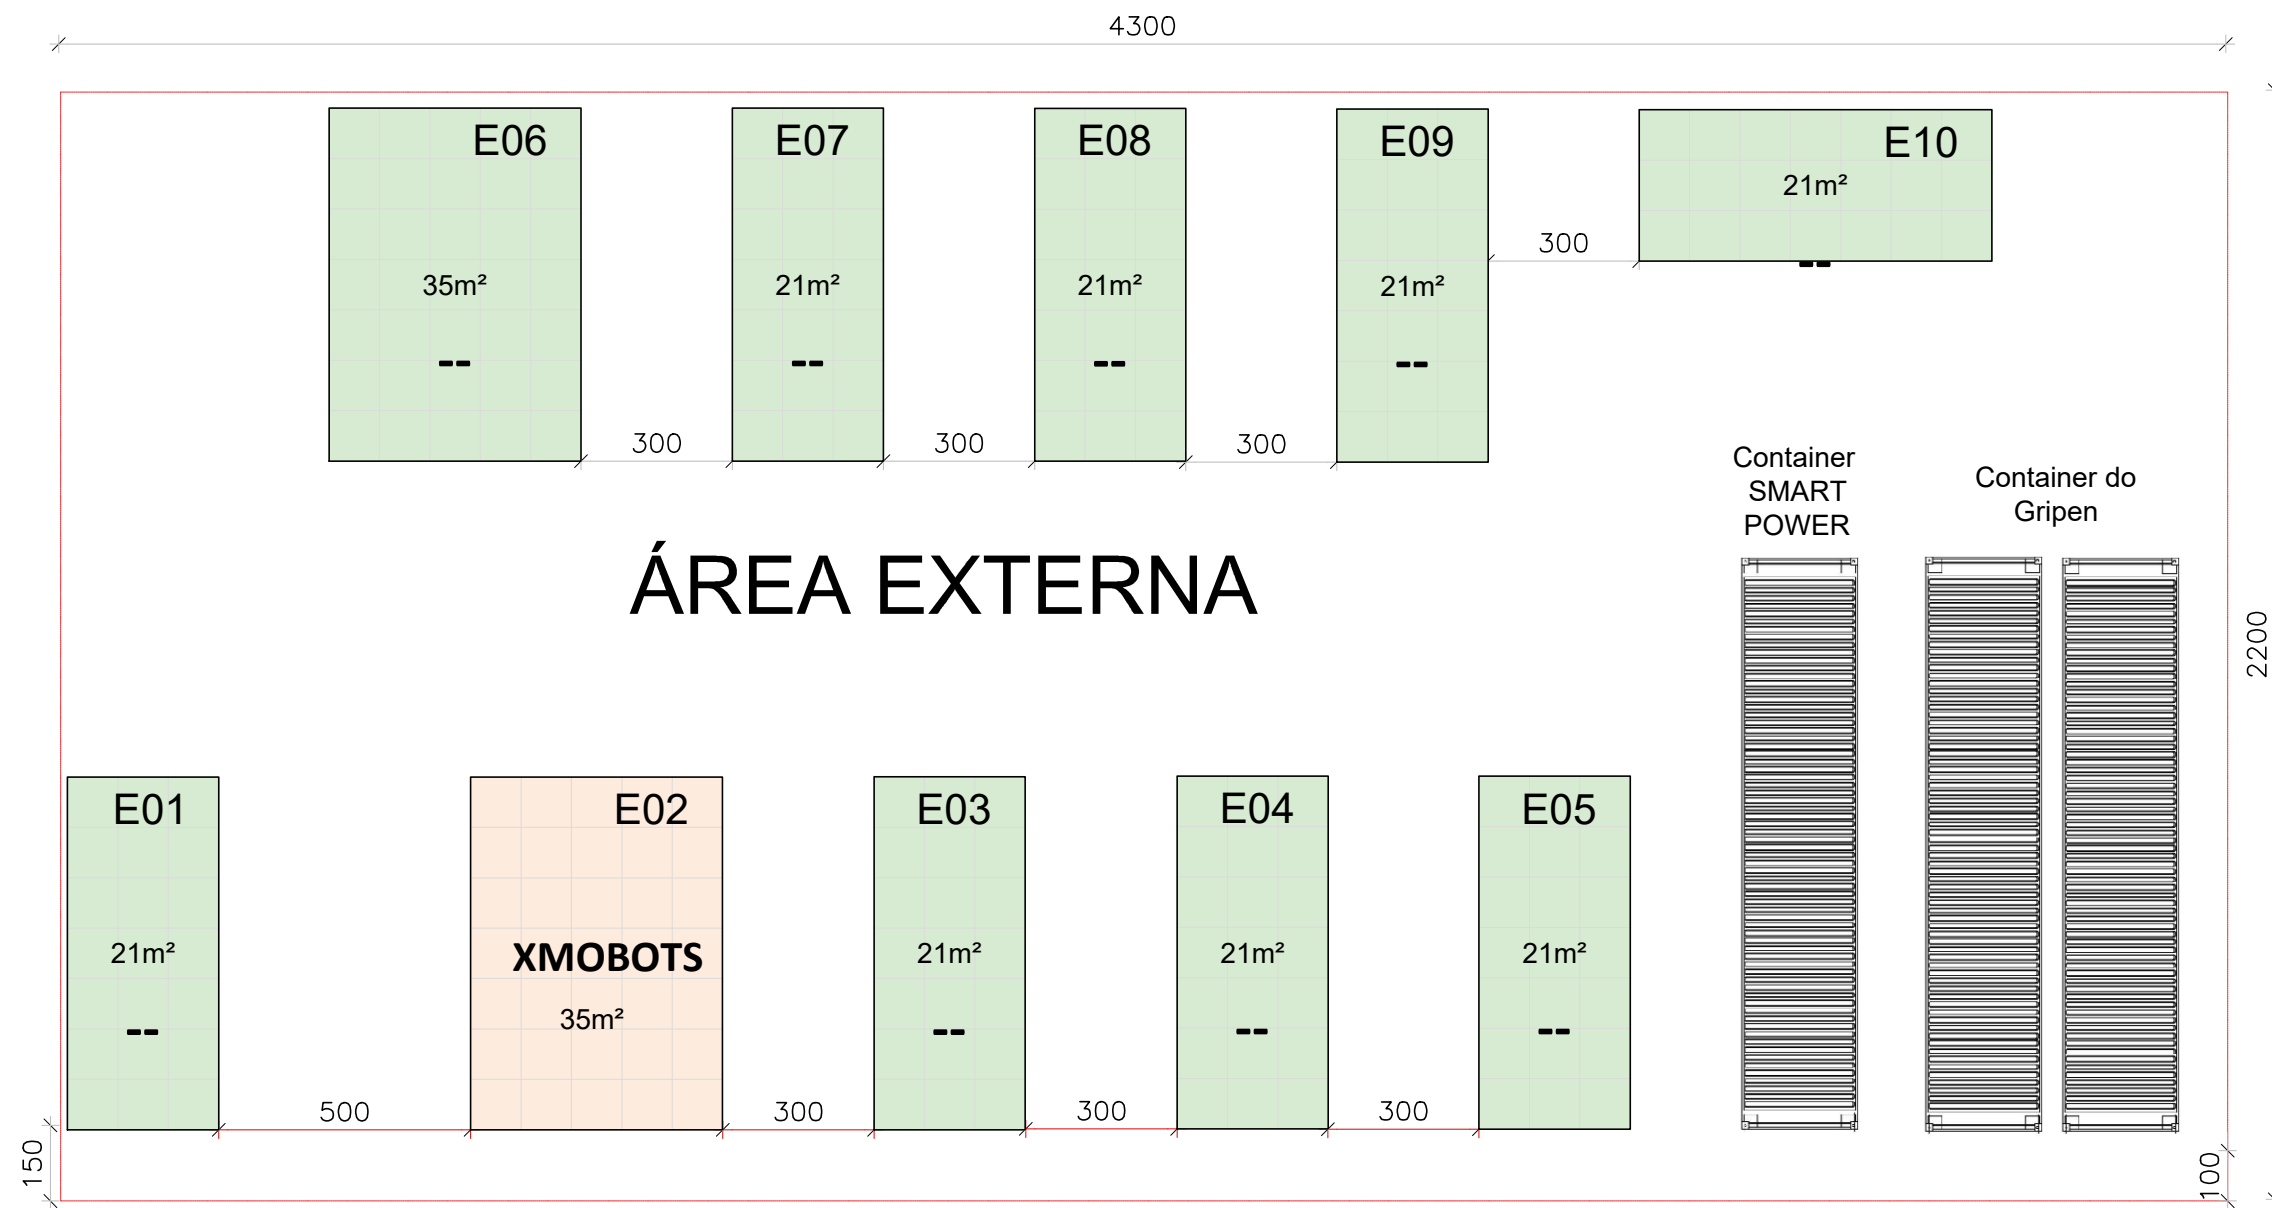

INSTITUCIONAIS				
LOCAL	NOME	LADO1	LADO2	AREA
S37	FAB	8m	10m	80m²
S20	EXÉRCITO	8m	10m	80m²
O31	MINISTÉRIO DA DEFESA	10m	8m	80m²
O26	ABIMDE	14m	9m	126m²
O09	MARINHA	3m	23m	69m²
CREDENCIAMENTO		6m	3m	18m²
SALA DE IMPRENSA		6m	3m	18m²
STUDIO		3m	3m	9m²

INSTITUCIONAIS				
LOCAL	NOME	LADO1	LADO2	AREA
S37	FAB	8m	10m	80m²
S20	EXÉRCITO	8m	10m	80m²
O31	MINISTÉRIO DA DEFESA	10m	8m	80m²
O26	ABIMDE	14m	9m	126m²
O09	MARINHA	3m	23m	69m²
CREDENCIAMENTO		6m	3m	18m²
SALA DE IMPRENSA		6m	3m	18m²
STUDIO		3m	3m	9m²
SALA SEGURANÇA		3m	4m	12m²
SALA DE REUNIÃO		4m	4m	16m²
SALA DE REUNIÃO		4m	5m	20m²
				528m²