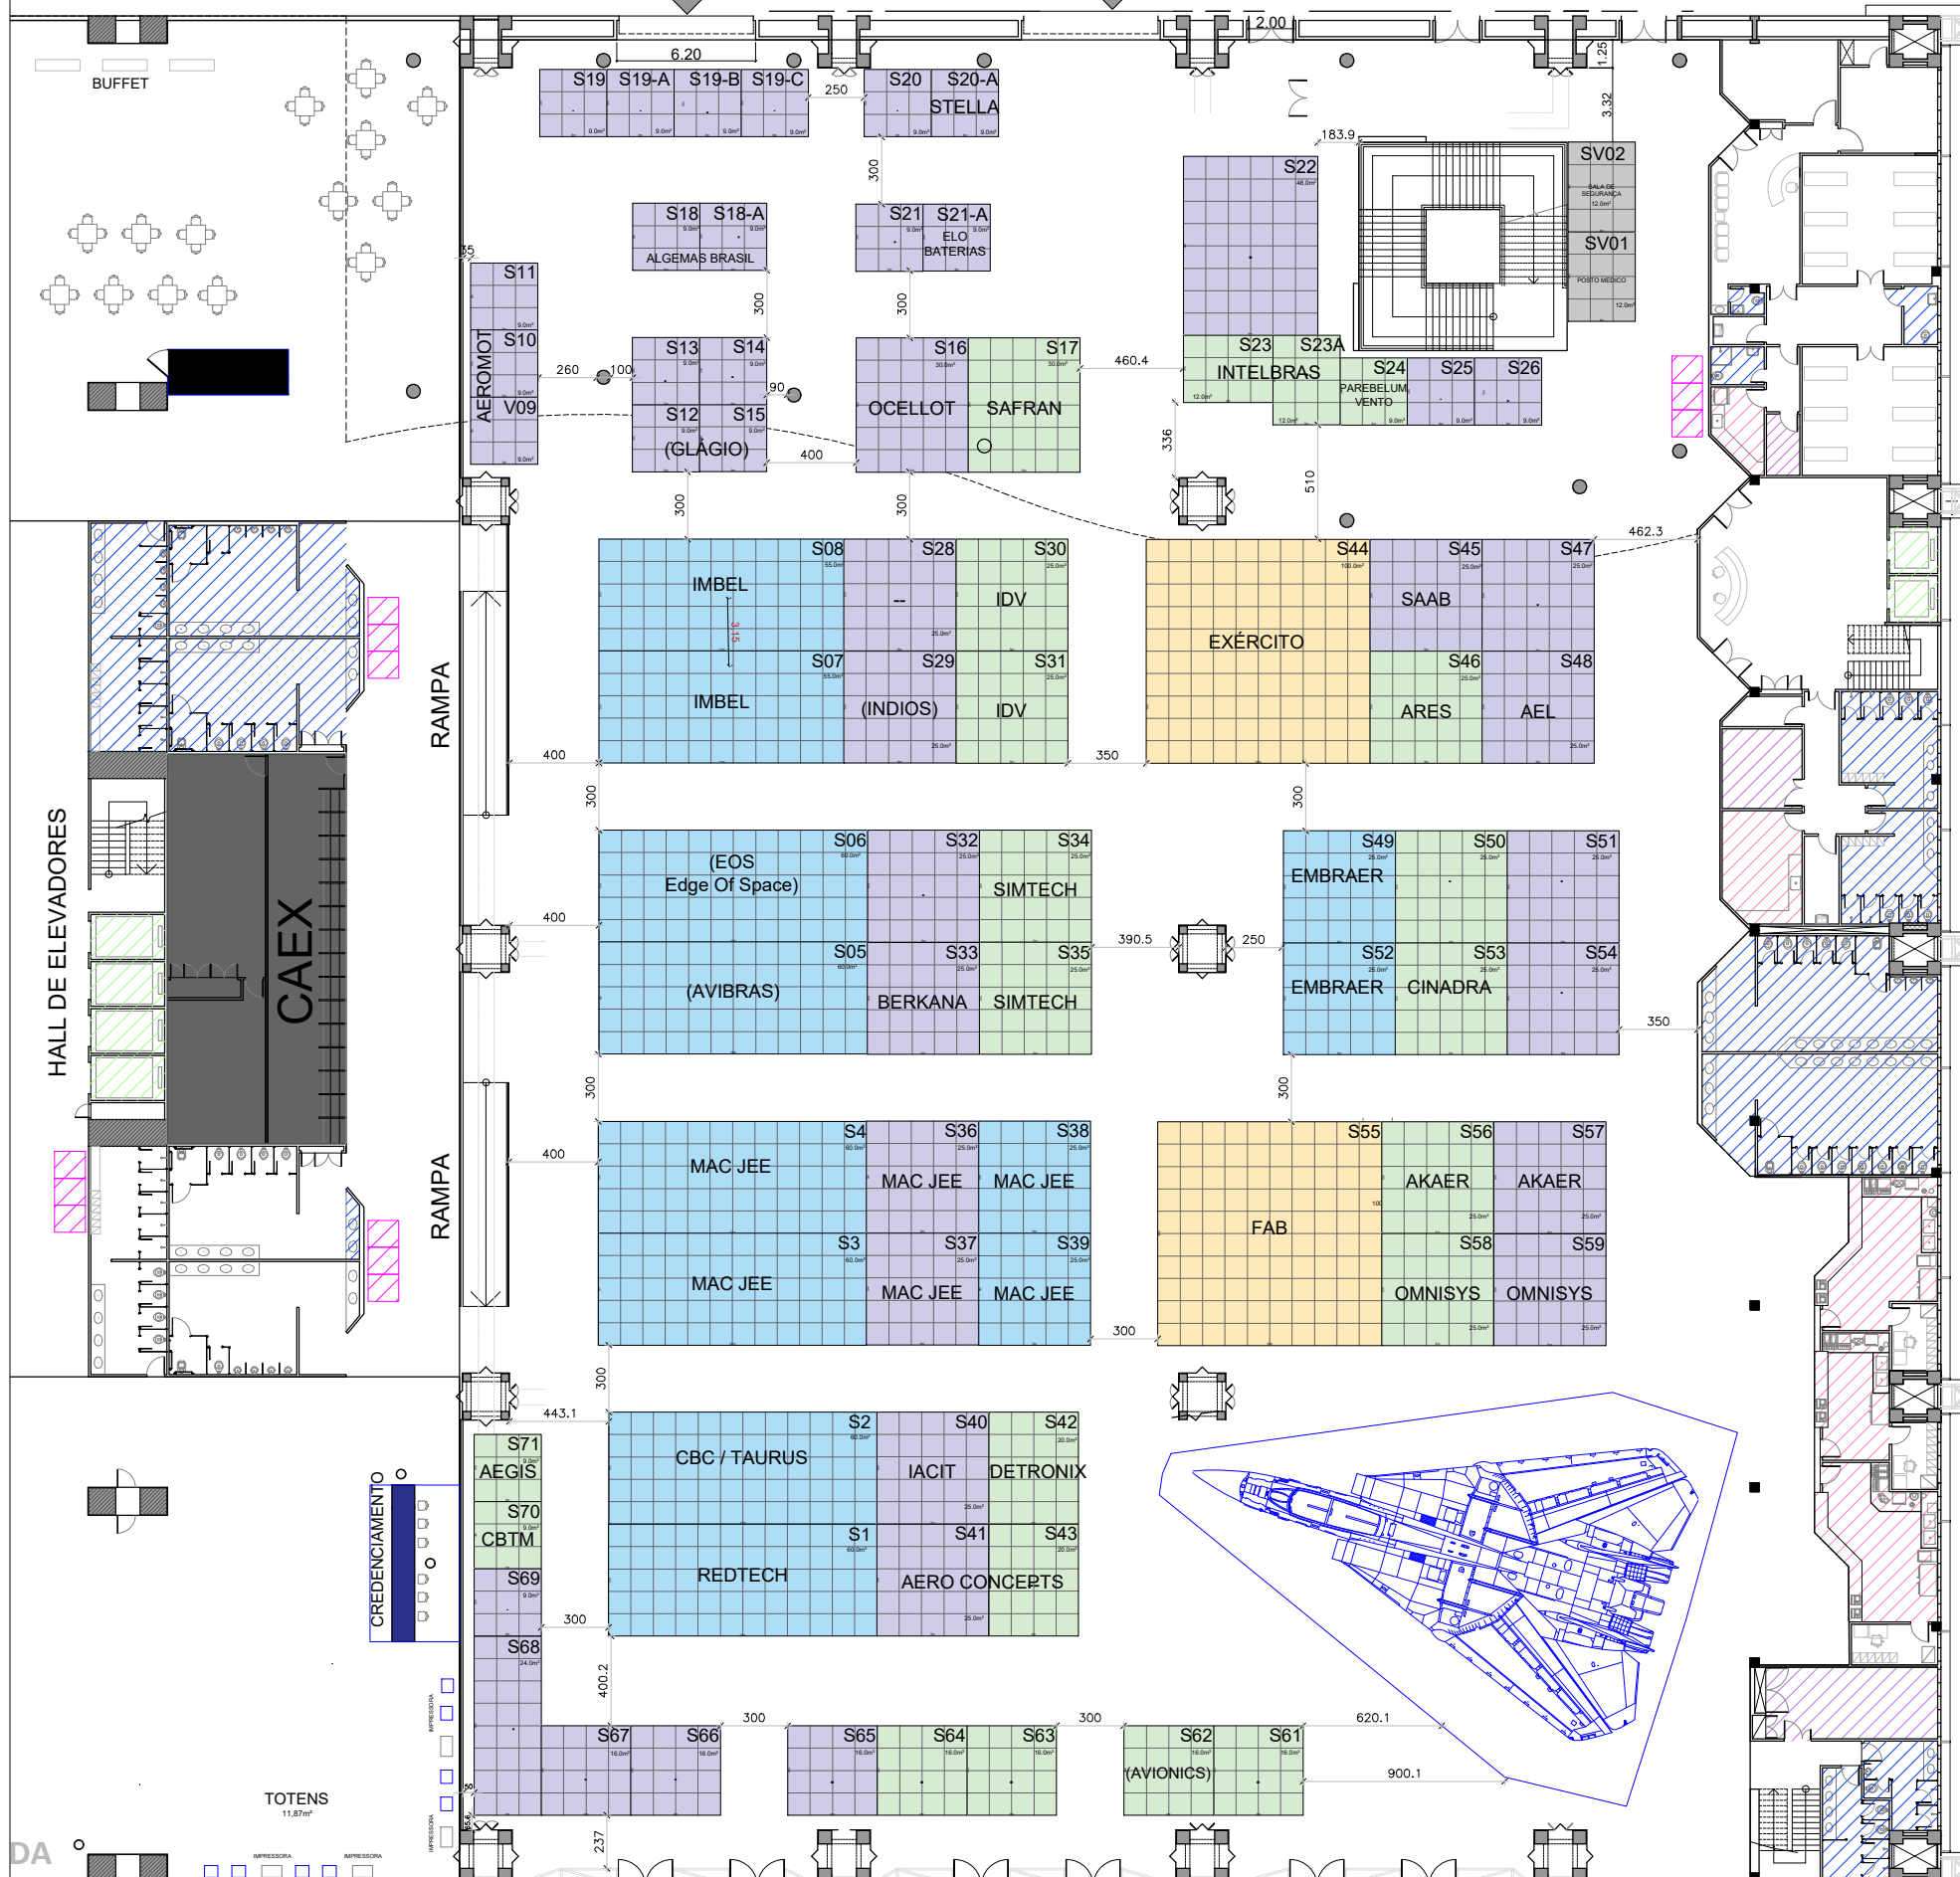

# ALA SUL

CARGA E DESCARGA SAÍDA DE EMERGÊNCIA

8ª MOSTRA

03 - 05 DEZEMBRO, 2024

Local: Centro de Convenções Ulysses Guimarães - Brasília, BRASIL

**BIDBRASIL**  
BASE INDUSTRIAL DE DEFENSA BRASILEÑA

www.mostrabidbrasil.com

Local: Centro de Convenções Ulysses Guimarães - Brasília, BRASIL

ZONA 1	
ZONA 2	
ZONA 3	